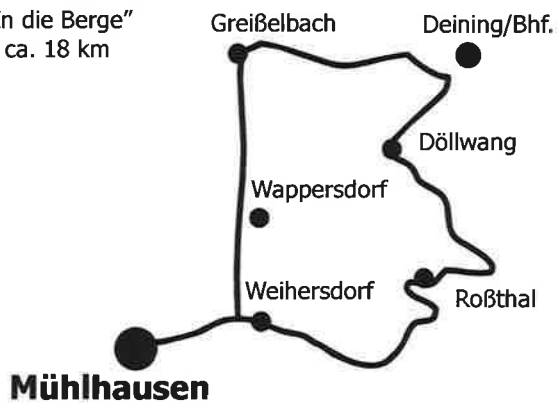

### Tour 1

"Die Mühlen"  
ca. 10 km

### Tour 4

"Kanal und Sulz"  
ca. 30 km

### Tour 5

"Berg und Tal"  
ca. 50 km