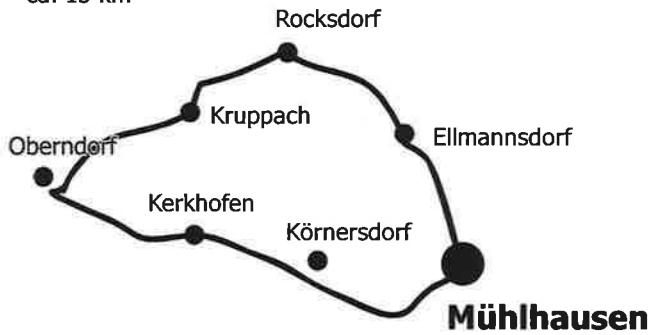

Tour 2

"Das Land"
ca. 15 km