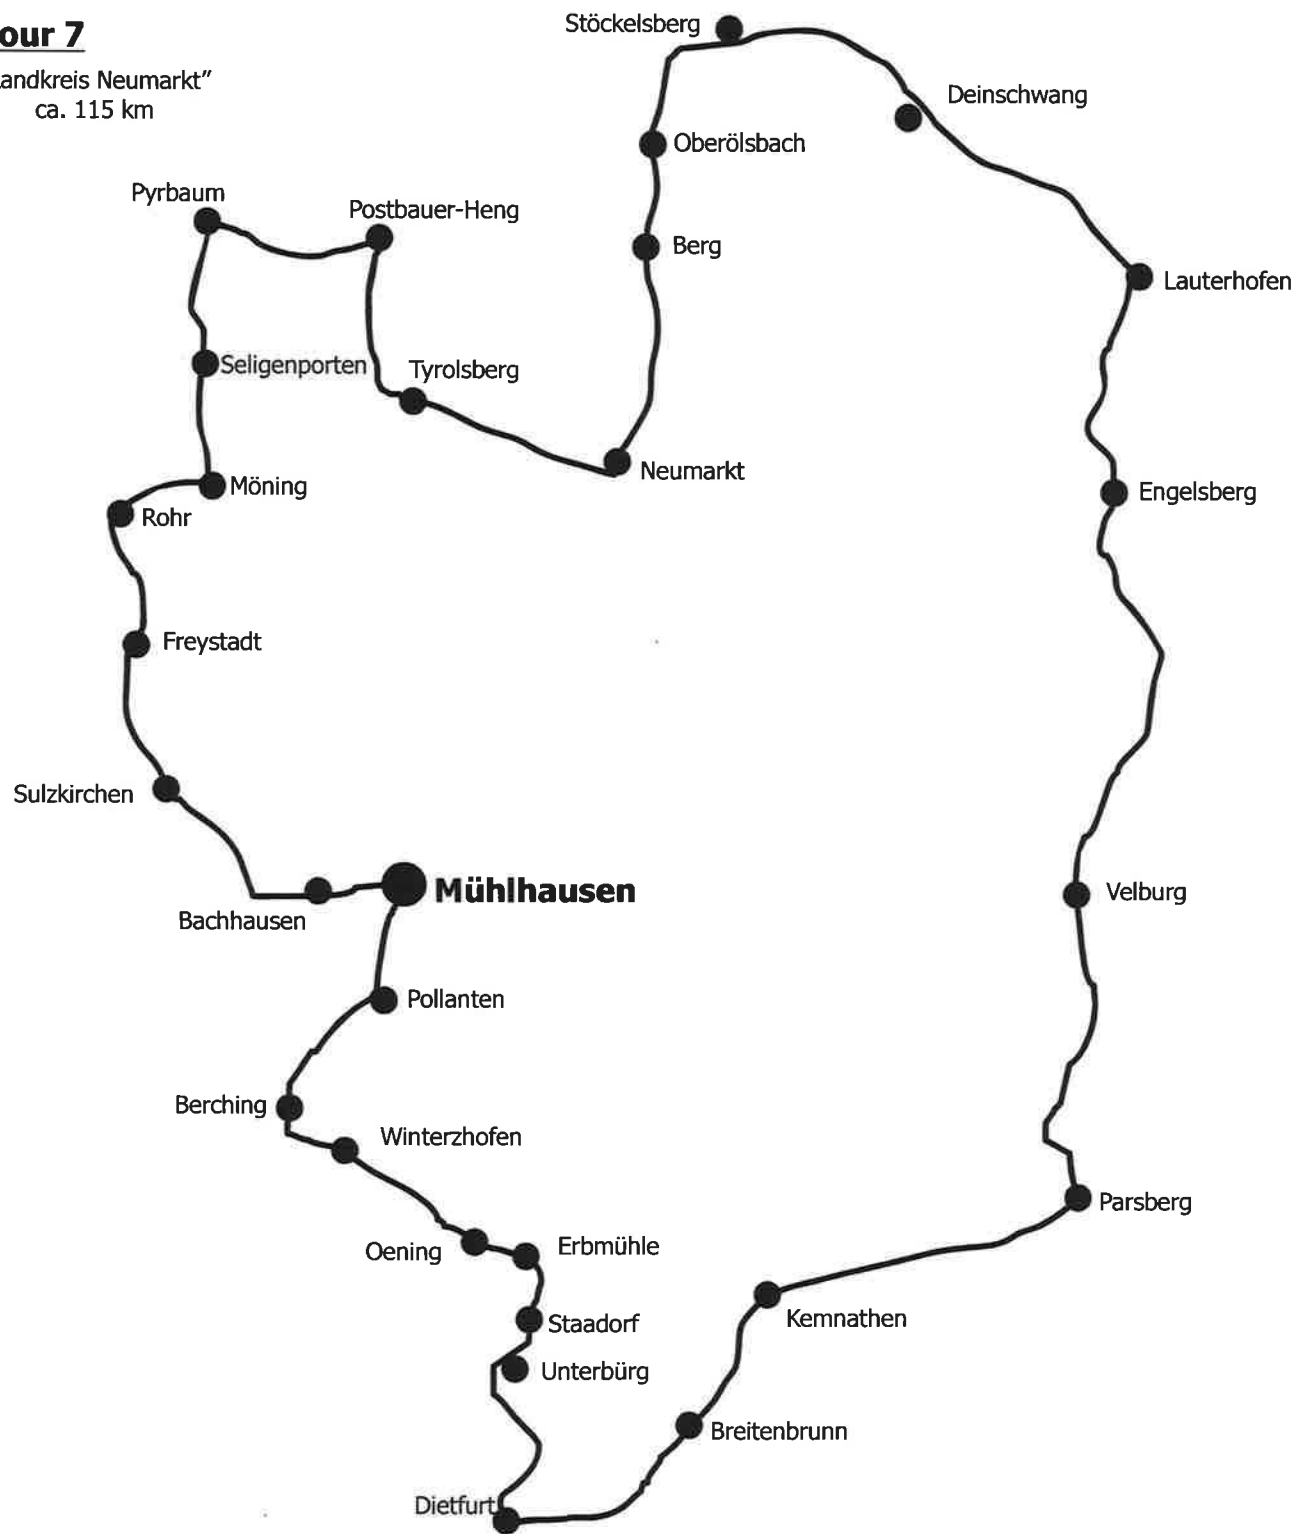

## Tour 7

"Landkreis Neumarkt"  
ca. 115 km

### Tour 1

"Die Mühlen"  
ca. 10 km

### Tour 4

"Kanal und Sulz"  
ca. 30 km

### Tour 5

"Berg und Tal"  
ca. 50 km