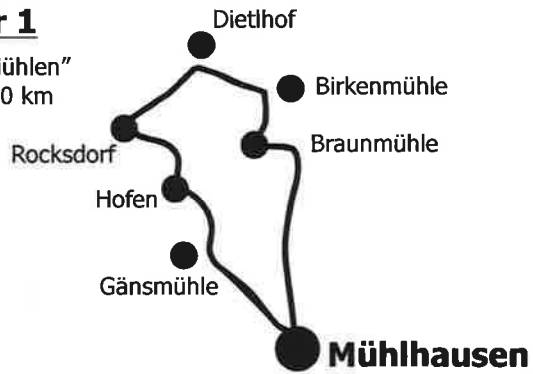

# Mach' mit - bleib' fit!

Urlaub in Mühlhausen

**BEI  
UNS** in  
Ostbayern

**Ausgewählte  
Touren für  
Radwanderer  
und  
Sportfahrer  
von 10 km  
bis 115 km**

Herausgeber:  
Tourismusverein Mühlhausen e.V.

### Tour 1

"Die Mühlen"  
ca. 10 km

### Tour 4

"Kanal und Sulz"  
ca. 30 km

### Tour 5

"Berg und Tal"  
ca. 50 km