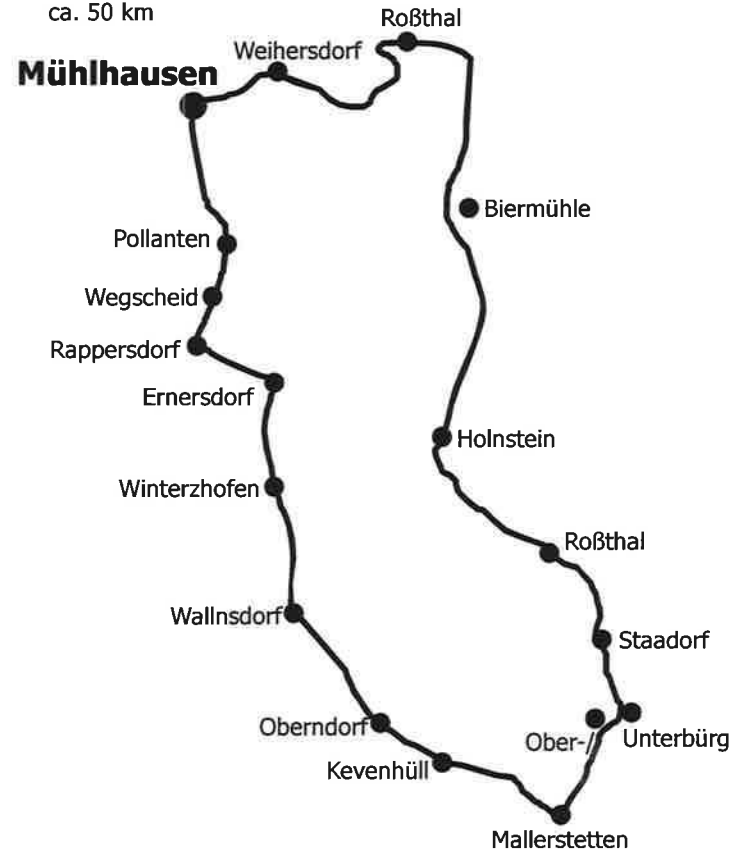

### Tour 3

"In die Berge"  
ca. 18 km

### Tour 4

"Kanal und Sulz"  
ca. 30 km

### Tour 5

"Berg und Tal"  
ca. 50 km

### Tour 6

"Naturpark Altmühltal"  
ca. 65 km